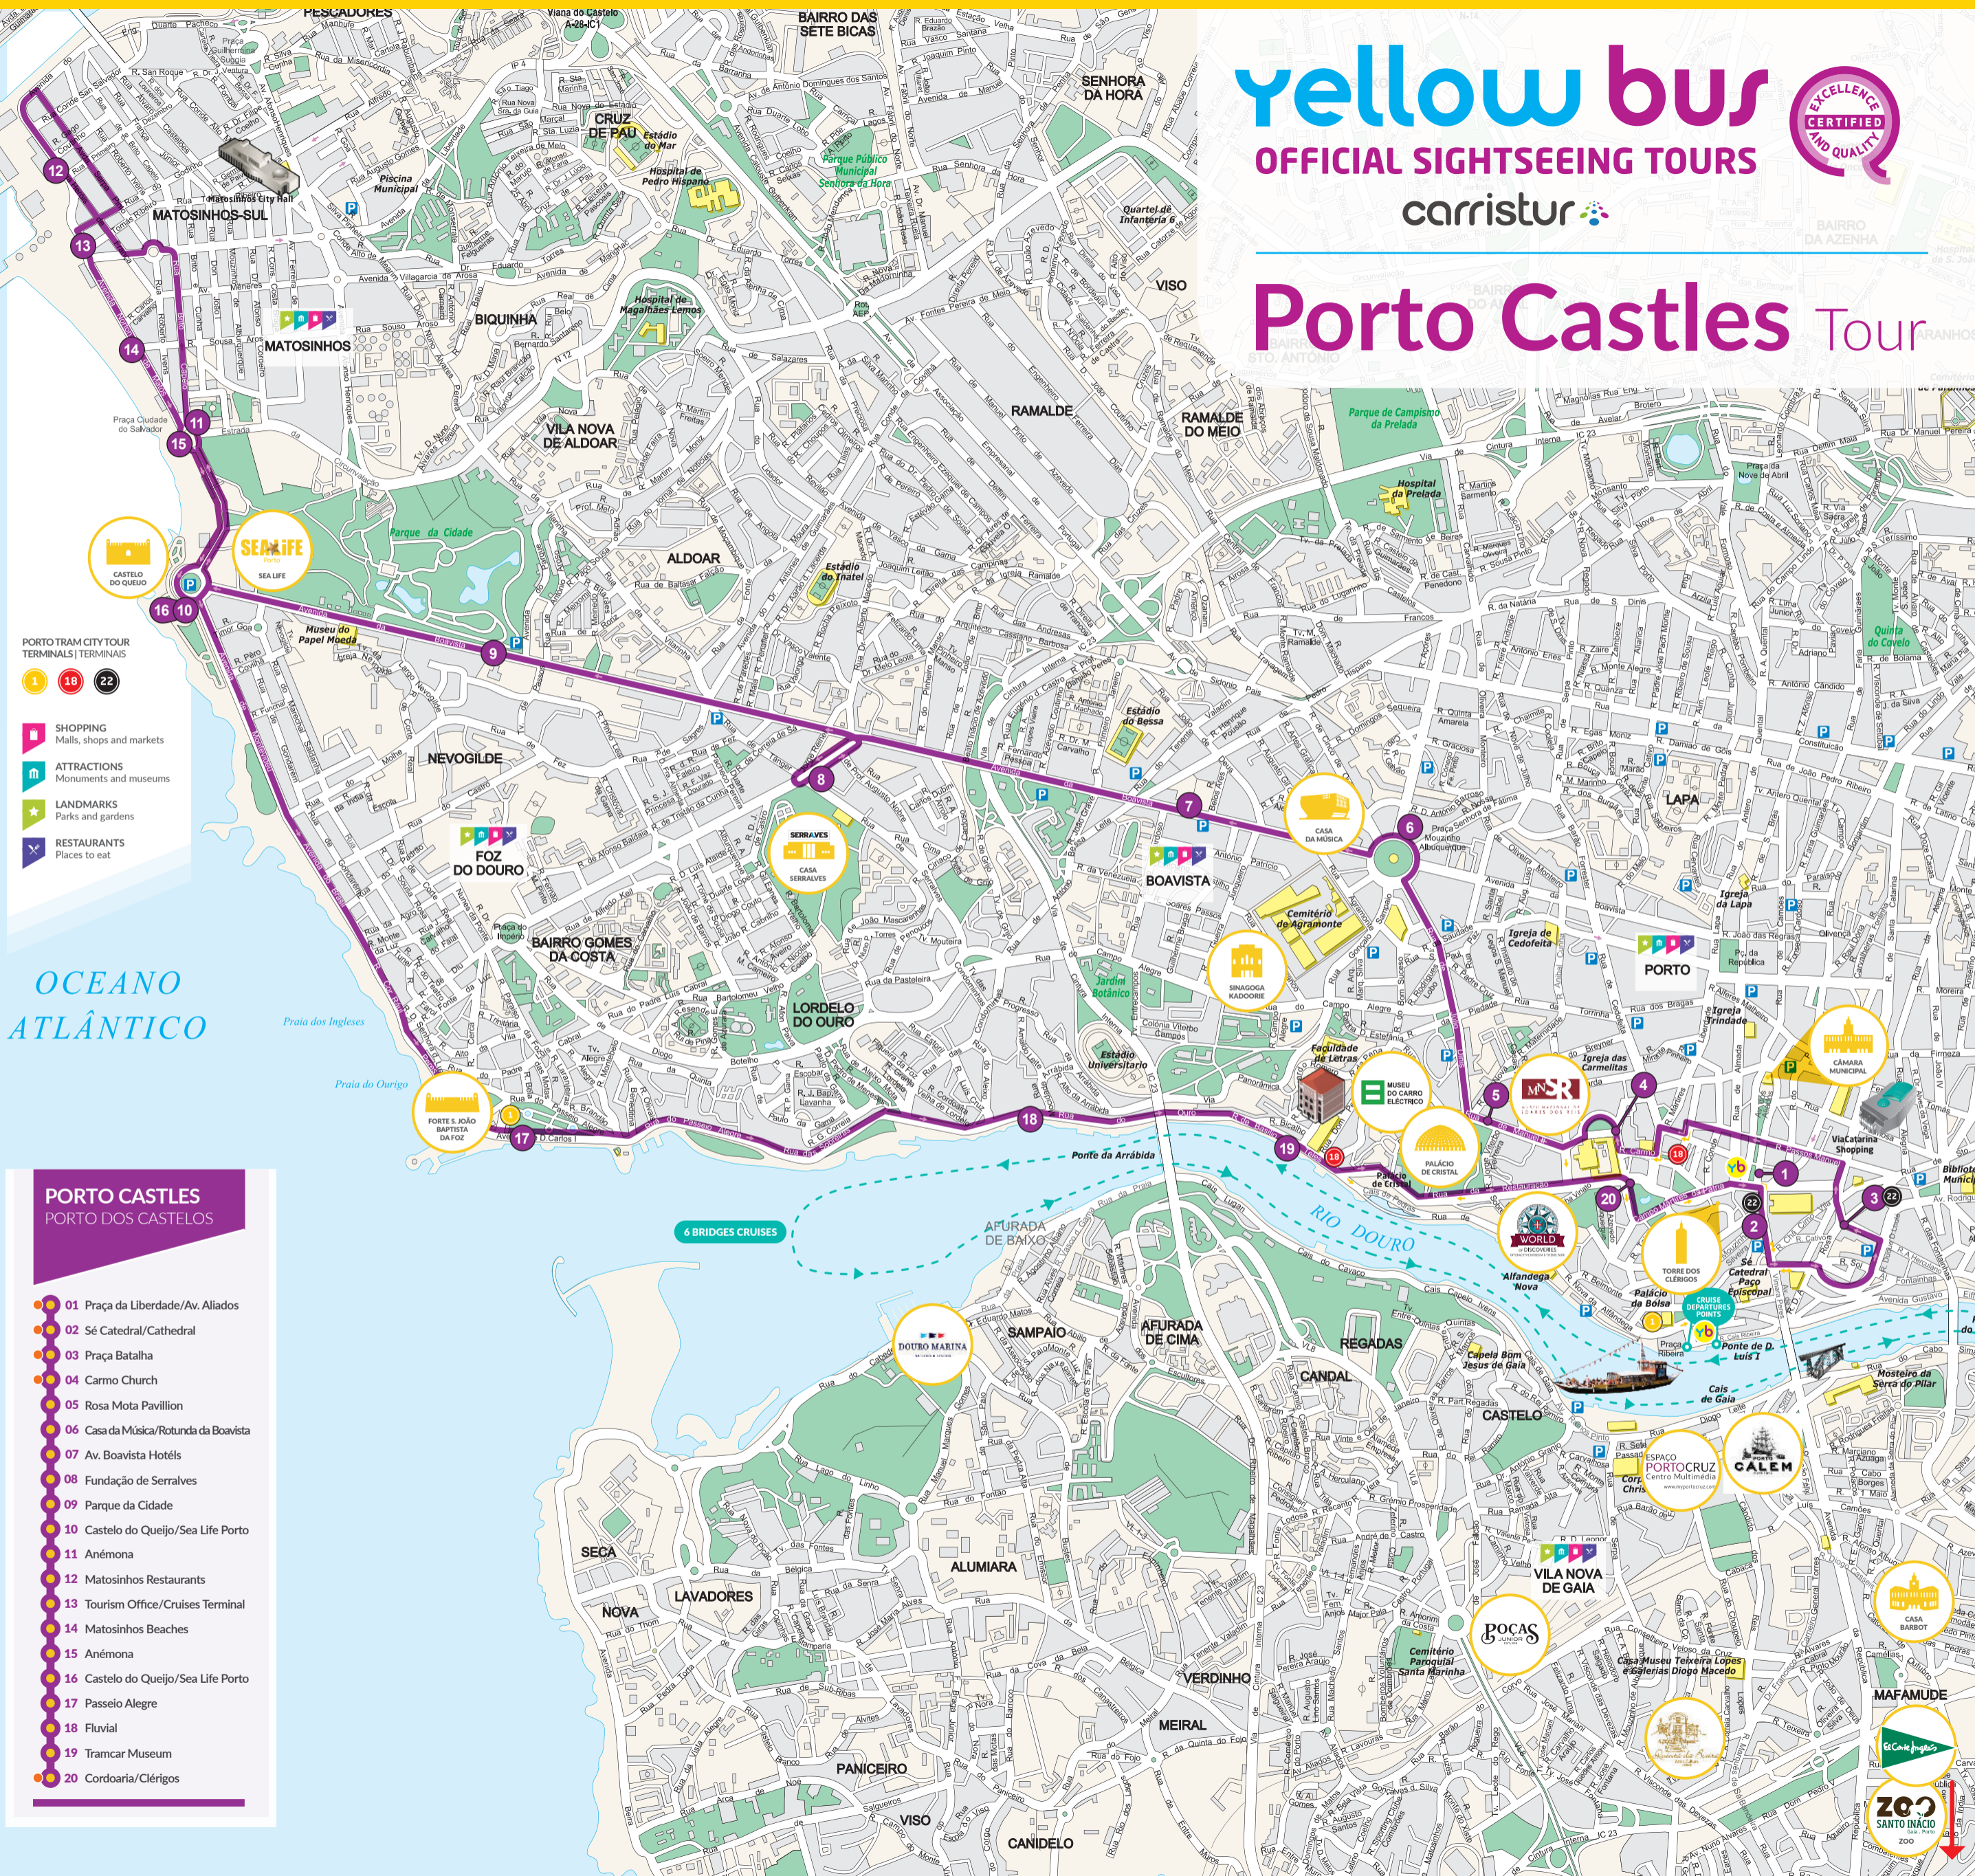

yellow bus

OFFICIAL SIGHTSEEING TOURS

carristur

Porto Castles Tour

- PORTO TRAM CITY TOUR TERMINALS | TERMINAIS**
- 1
 - 18
 - 22
- SHOPPING**
Malls, shops and markets
- ATTRACTIONS**
Monuments and museums
- LANDMARKS**
Parks and gardens
- RESTAURANTS**
Places to eat

PORTO CASTLES PORTO DOS CASTELOS

- 01 Praça da Liberdade/Av. Aliados
- 02 Sé Catedral/Cathedral
- 03 Praça Batalha
- 04 Carmo Church
- 05 Rosa Mota Pavilion
- 06 Casa da Música/Rotunda da Boavista
- 07 Av. Boavista Hotéis
- 08 Fundação de Serralves
- 09 Parque da Cidade
- 10 Castelo do Queijo/Sea Life Porto
- 11 Anémona
- 12 Matosinhos Restaurants
- 13 Tourism Office/Cruises Terminal
- 14 Matosinhos Beaches
- 15 Anémona
- 16 Castelo do Queijo/Sea Life Porto
- 17 Passeio Alegre
- 18 Fluvial
- 19 Tramcar Museum
- 20 Cordoaria/Clérigos

6 BRIDGES CRUISES